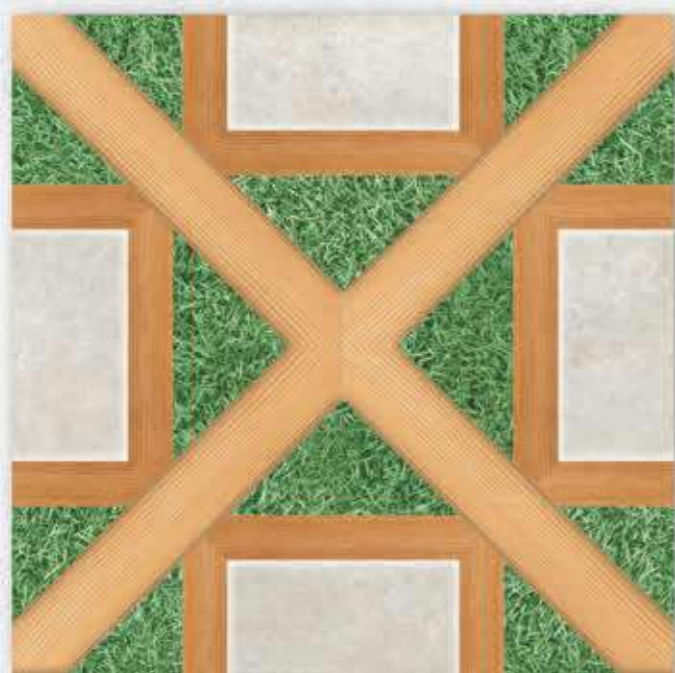

8026

**PLAIN FINISH**

**400x400 mm**  
**12 mm THICKNESS**

**8027**

**PLAIN FINISH**

**400x400 mm**

**12 mm THICKNESS**

**HEAVY DUTY**  
**DIGITAL VITRIFIED**  
**PARKING TILES**